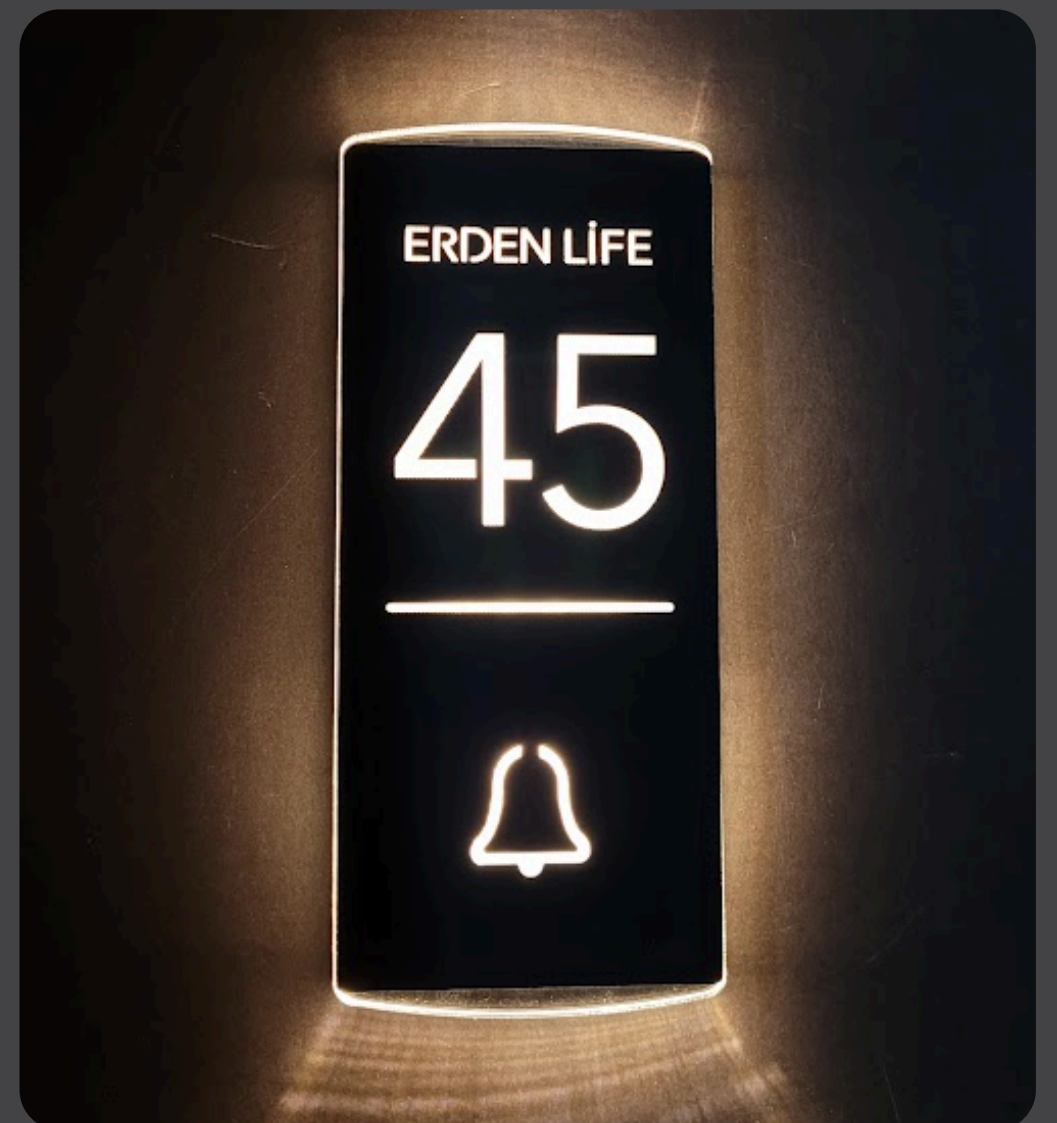

Diamond Bemol Series Işıklı Kapı Numarası