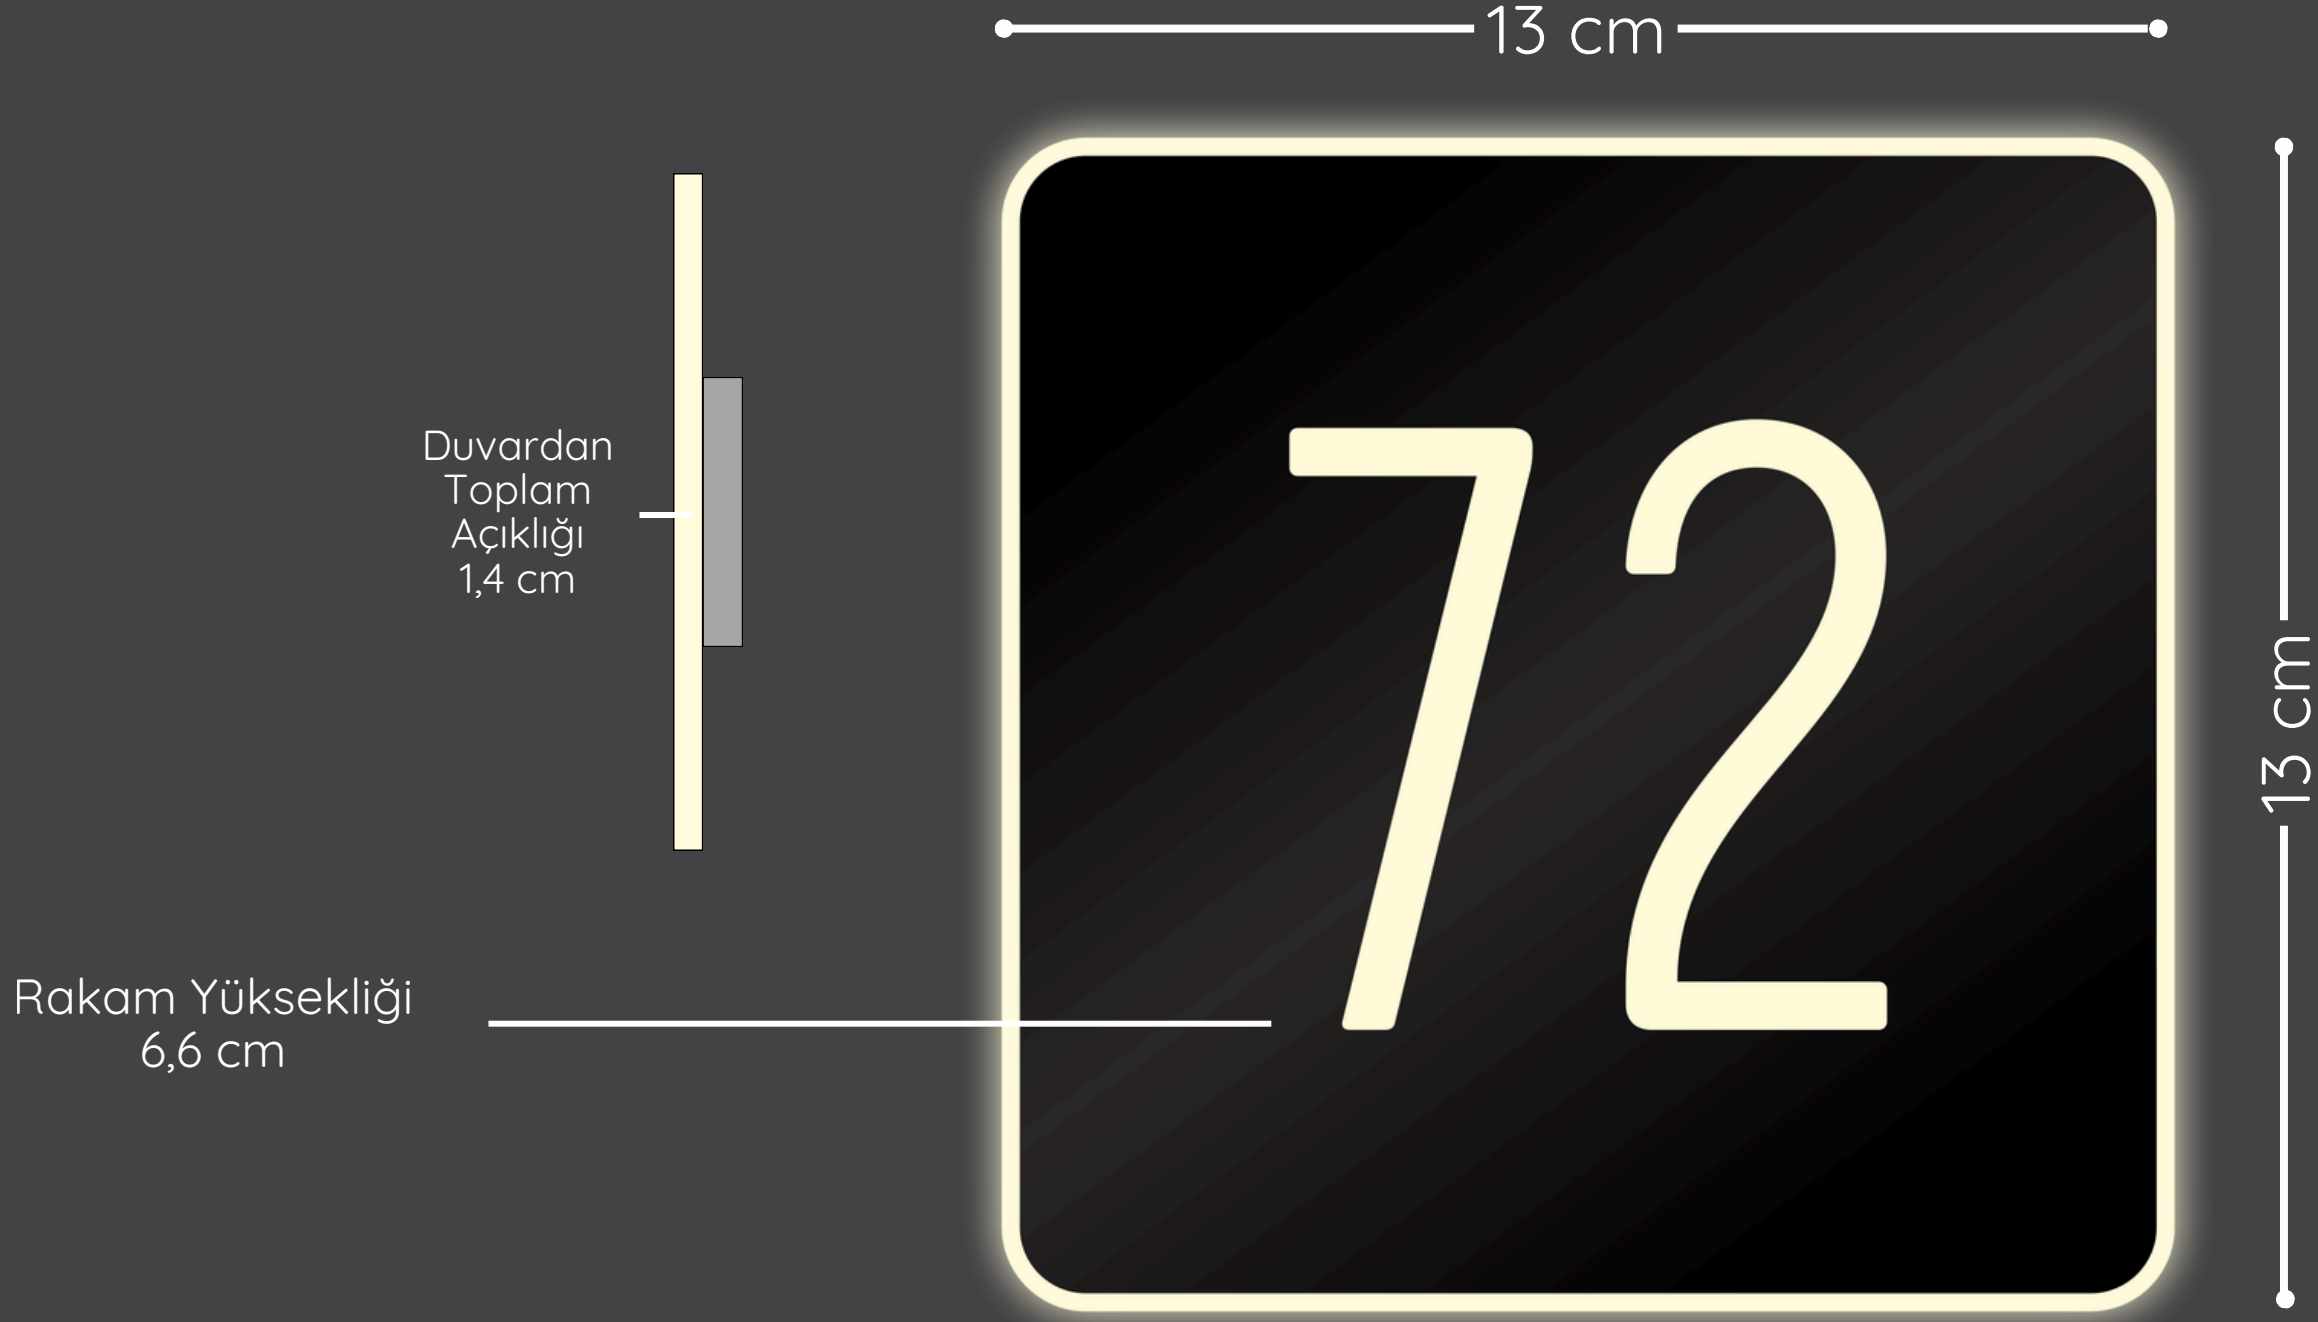

İŞIKLI YATAY KAPI NUMARALARI

Diamond Square Serisi Işıklı Kapi Numarası