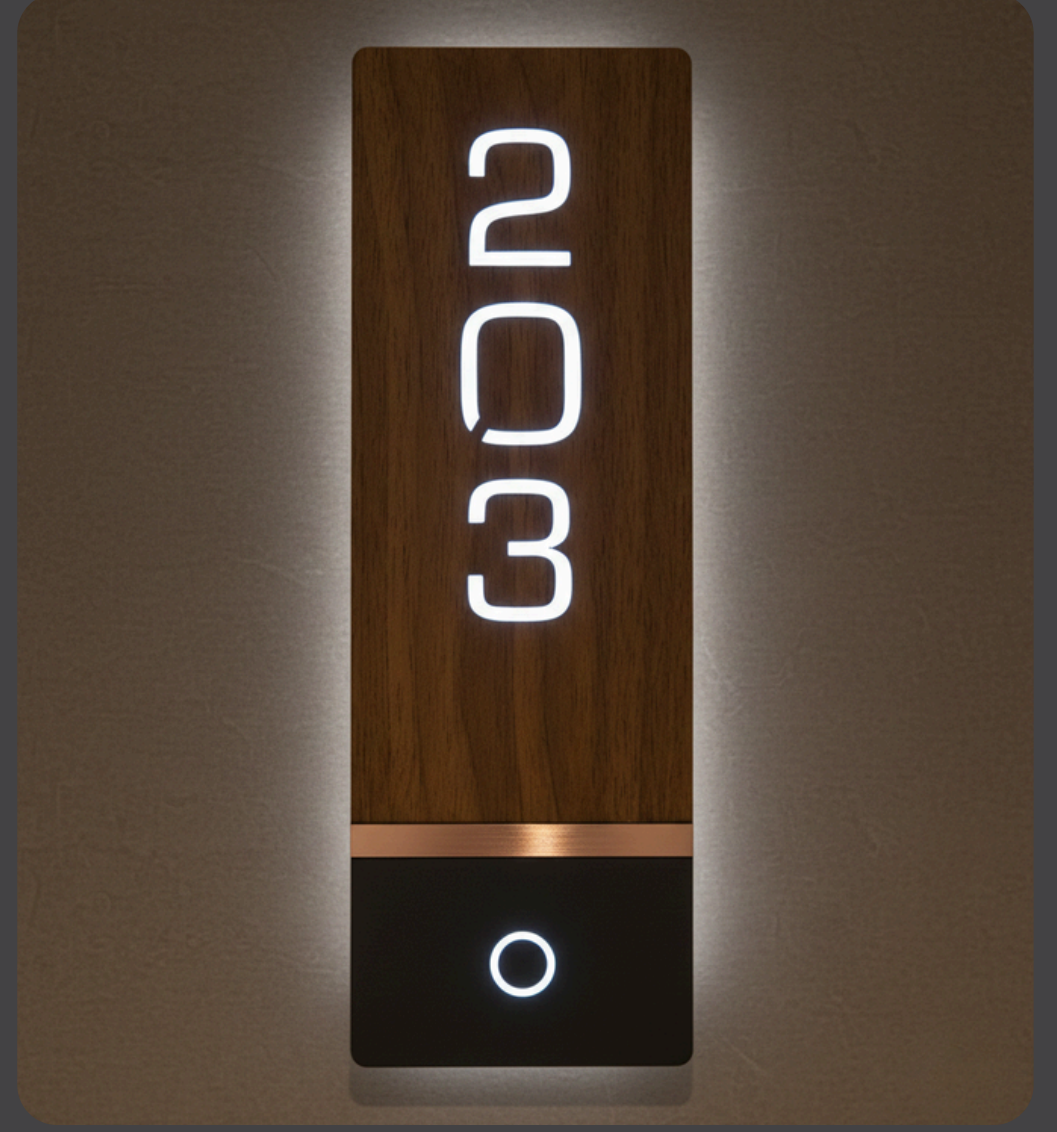

Diamond Wooden Zil Butonlu Işıklı Otel Kapi Numarası