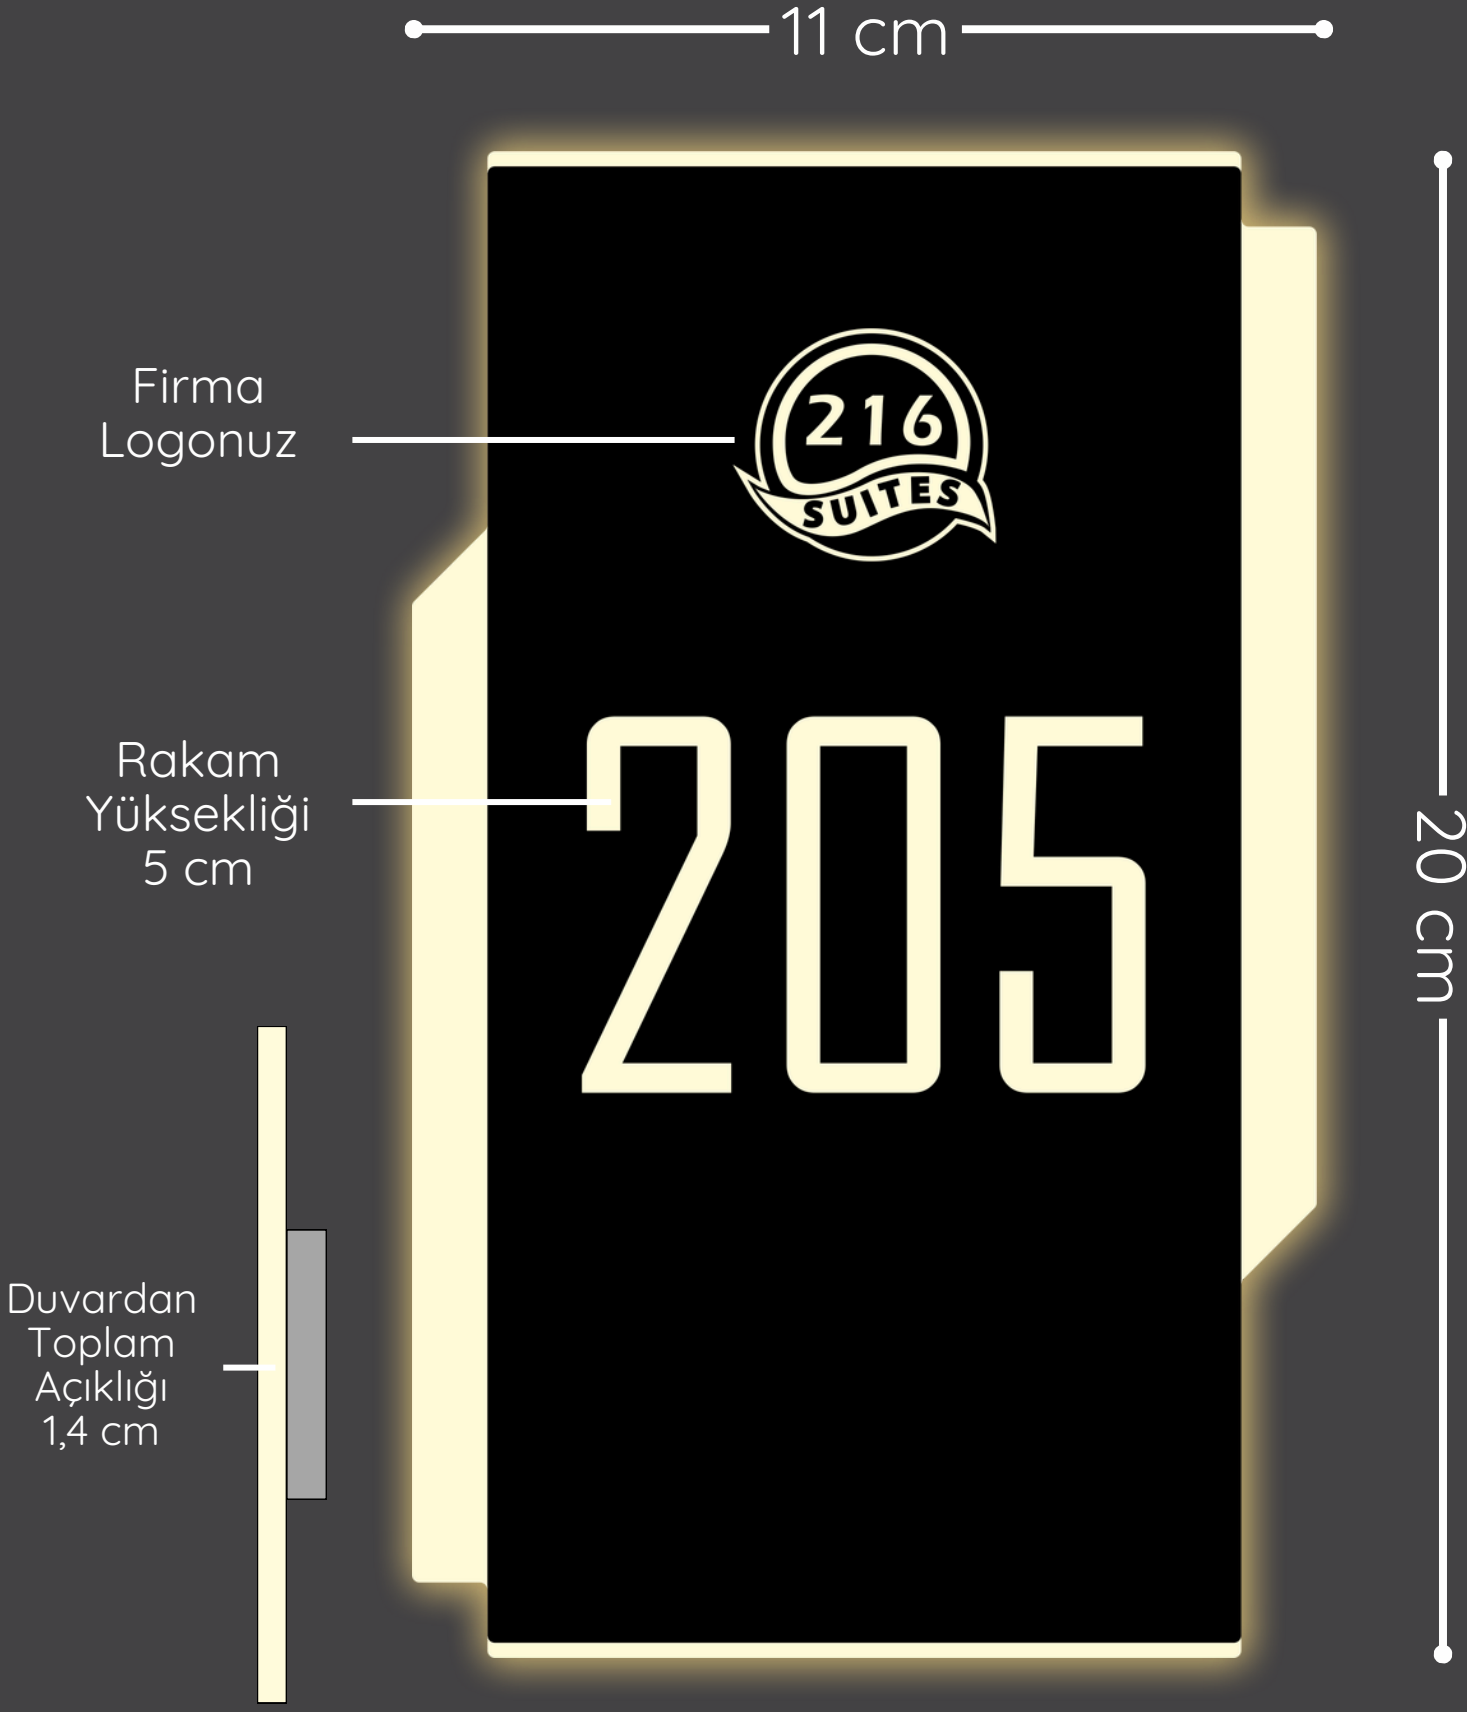

İŞIKLI DİKEY KAPI NUMARALARI

Diamond Style Serisi Işıklı Otel Kapı Numarası

LED
seçenekleri

Beyaz

Günlüğü