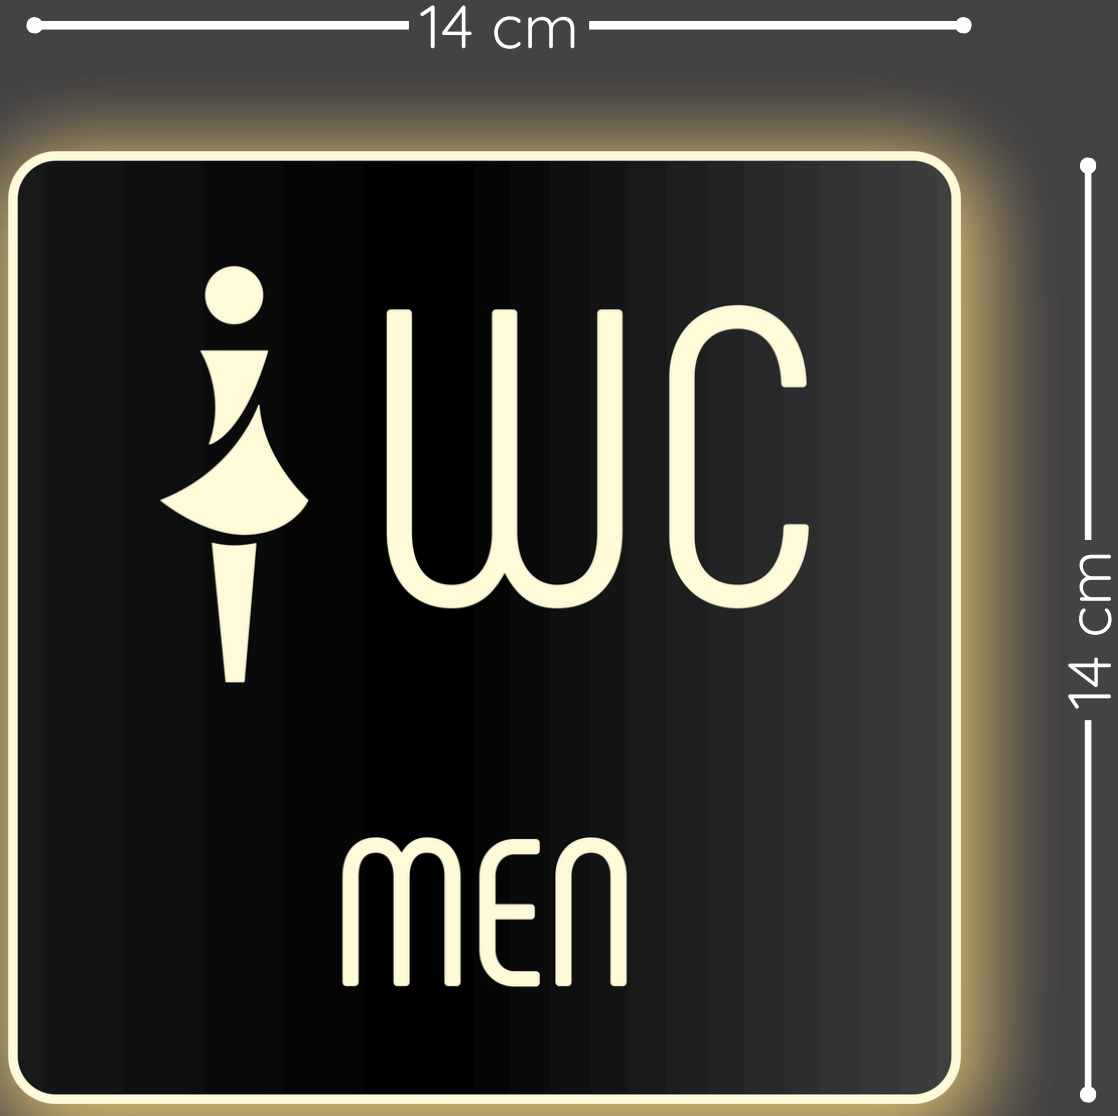

IŞIKLI WC LEVHALARI

Diamond Square Serisi Işıklı WC Levhası