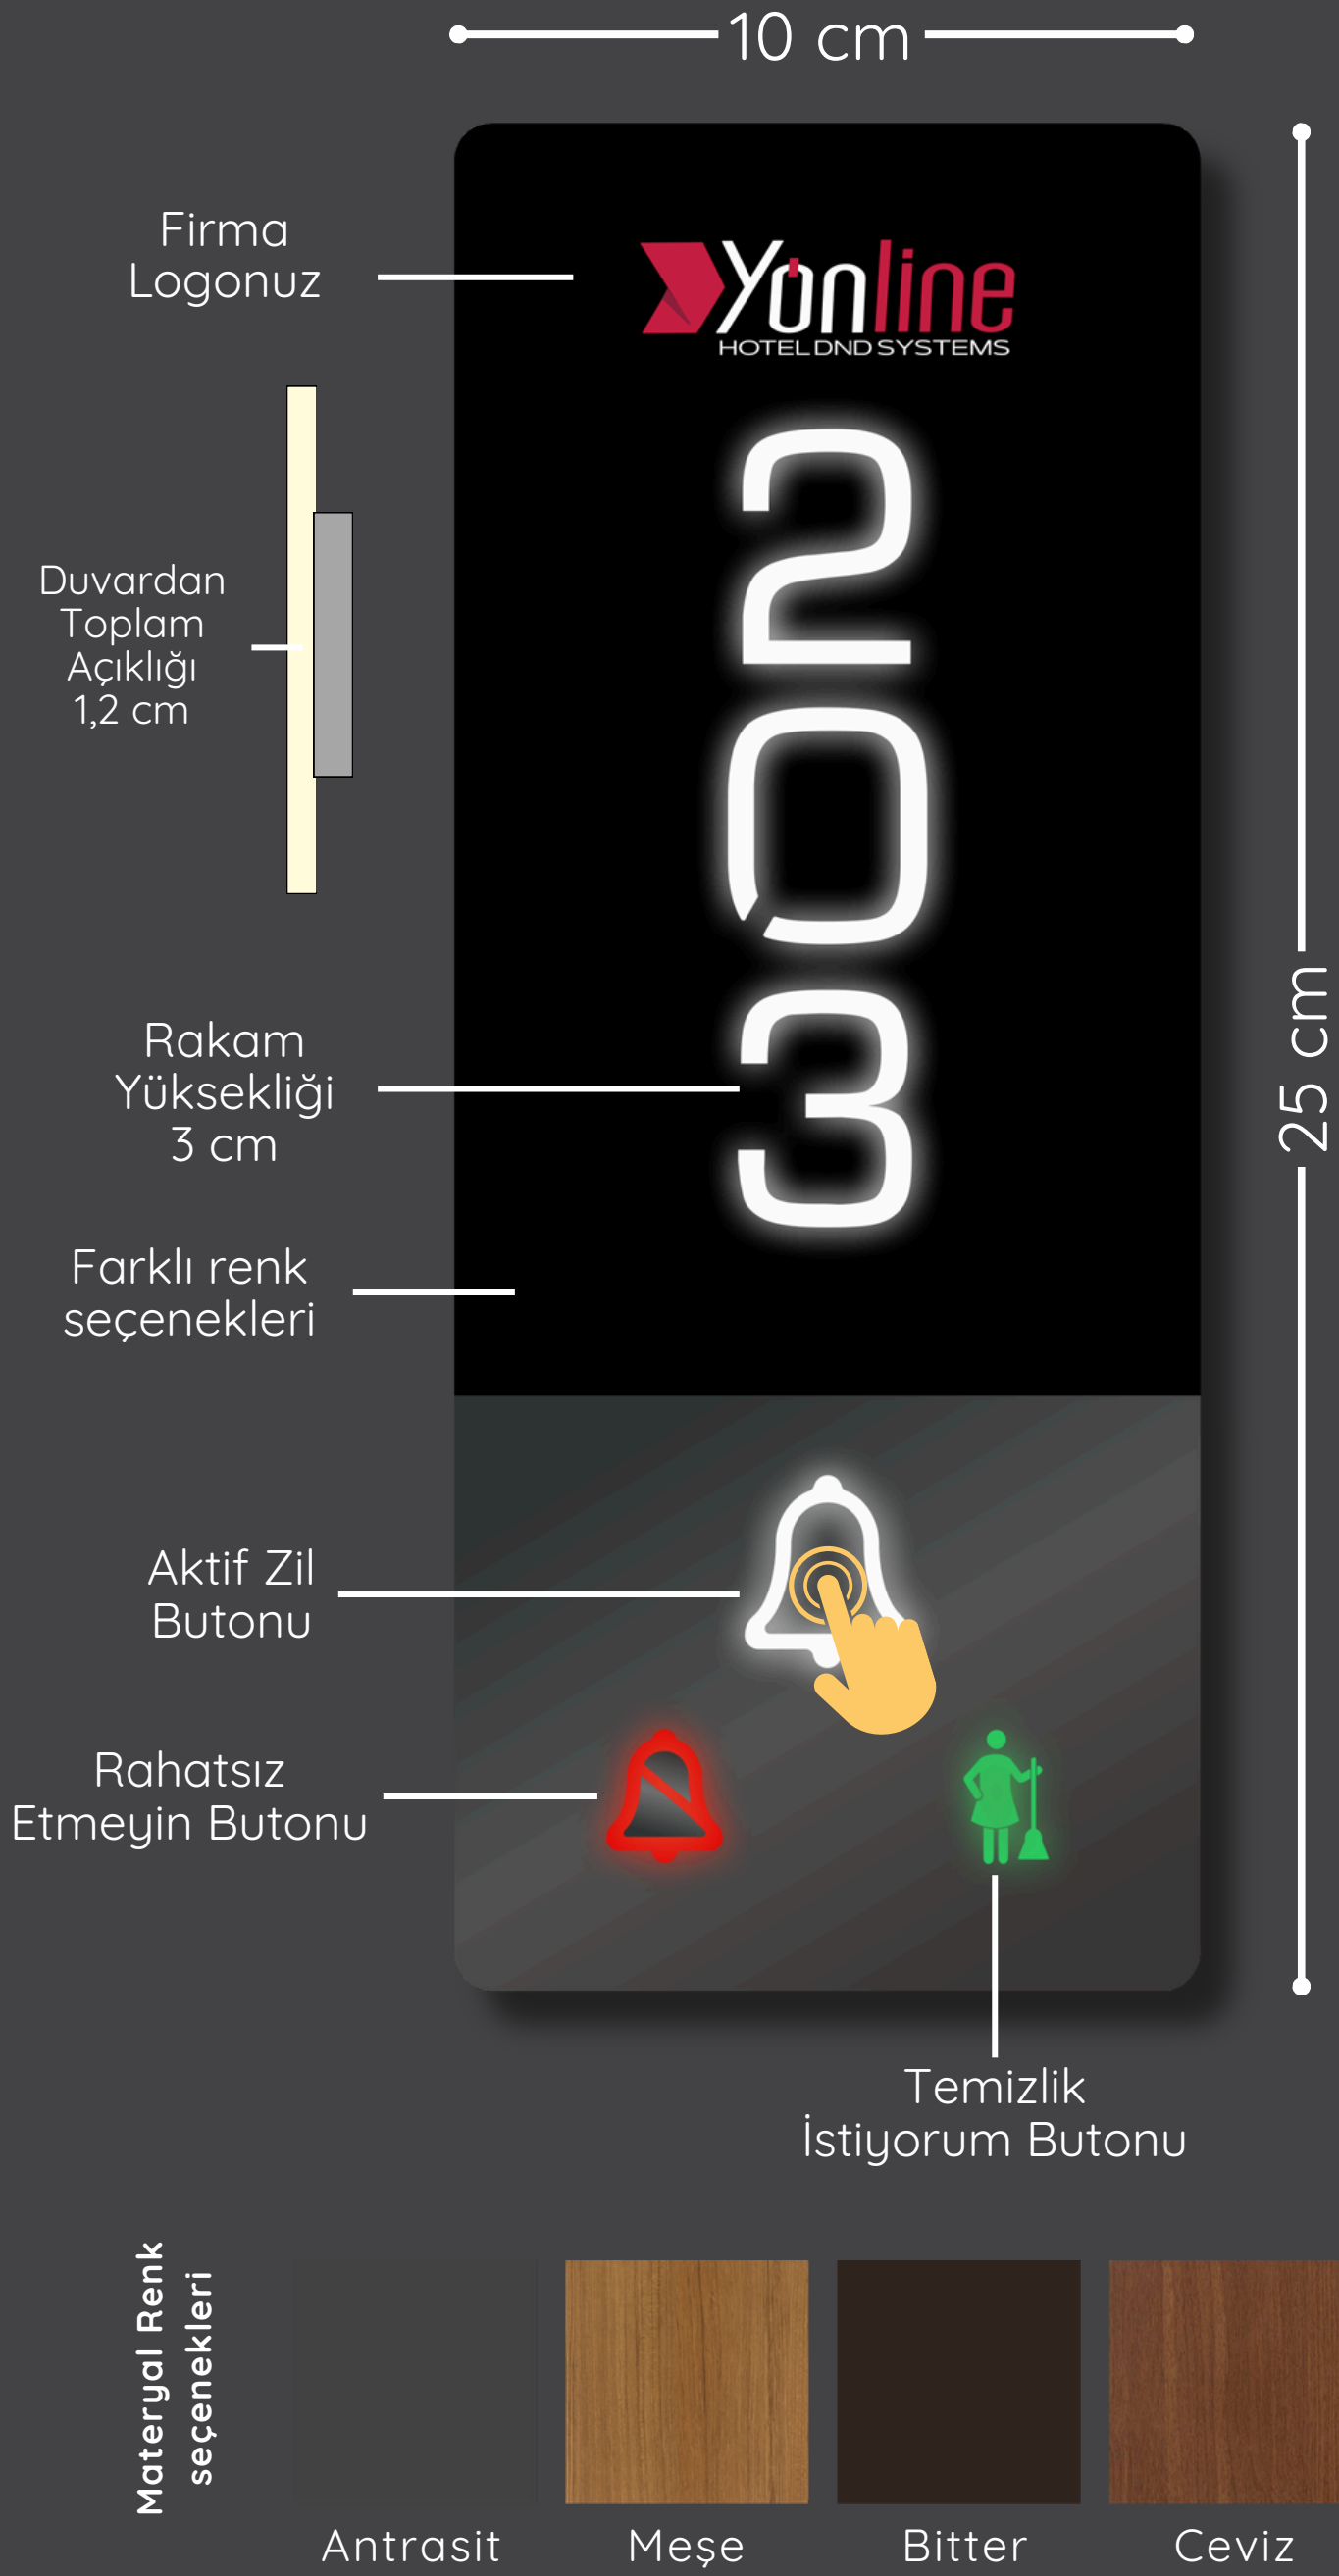

### Kolay Montaj

Ürünün montajı için 2 adet vidayı duvara sabitledikten sonra ürünü yerleştirip aşağı çekerek montajı tamamlamış olursunuz.

14 × 14 cm kare formu ve modern ikon tasarımıyla net yönlendirme sunar. LED aydınlatması sayesinde düşük ışıpta yüksek görünürlük sağlar. Şık ve dayanıklı yapısıyla iç mekânlar için ideal bir çözümdür.

# OTEL DND SİSTEMLERİ KAPI NUMARALARI