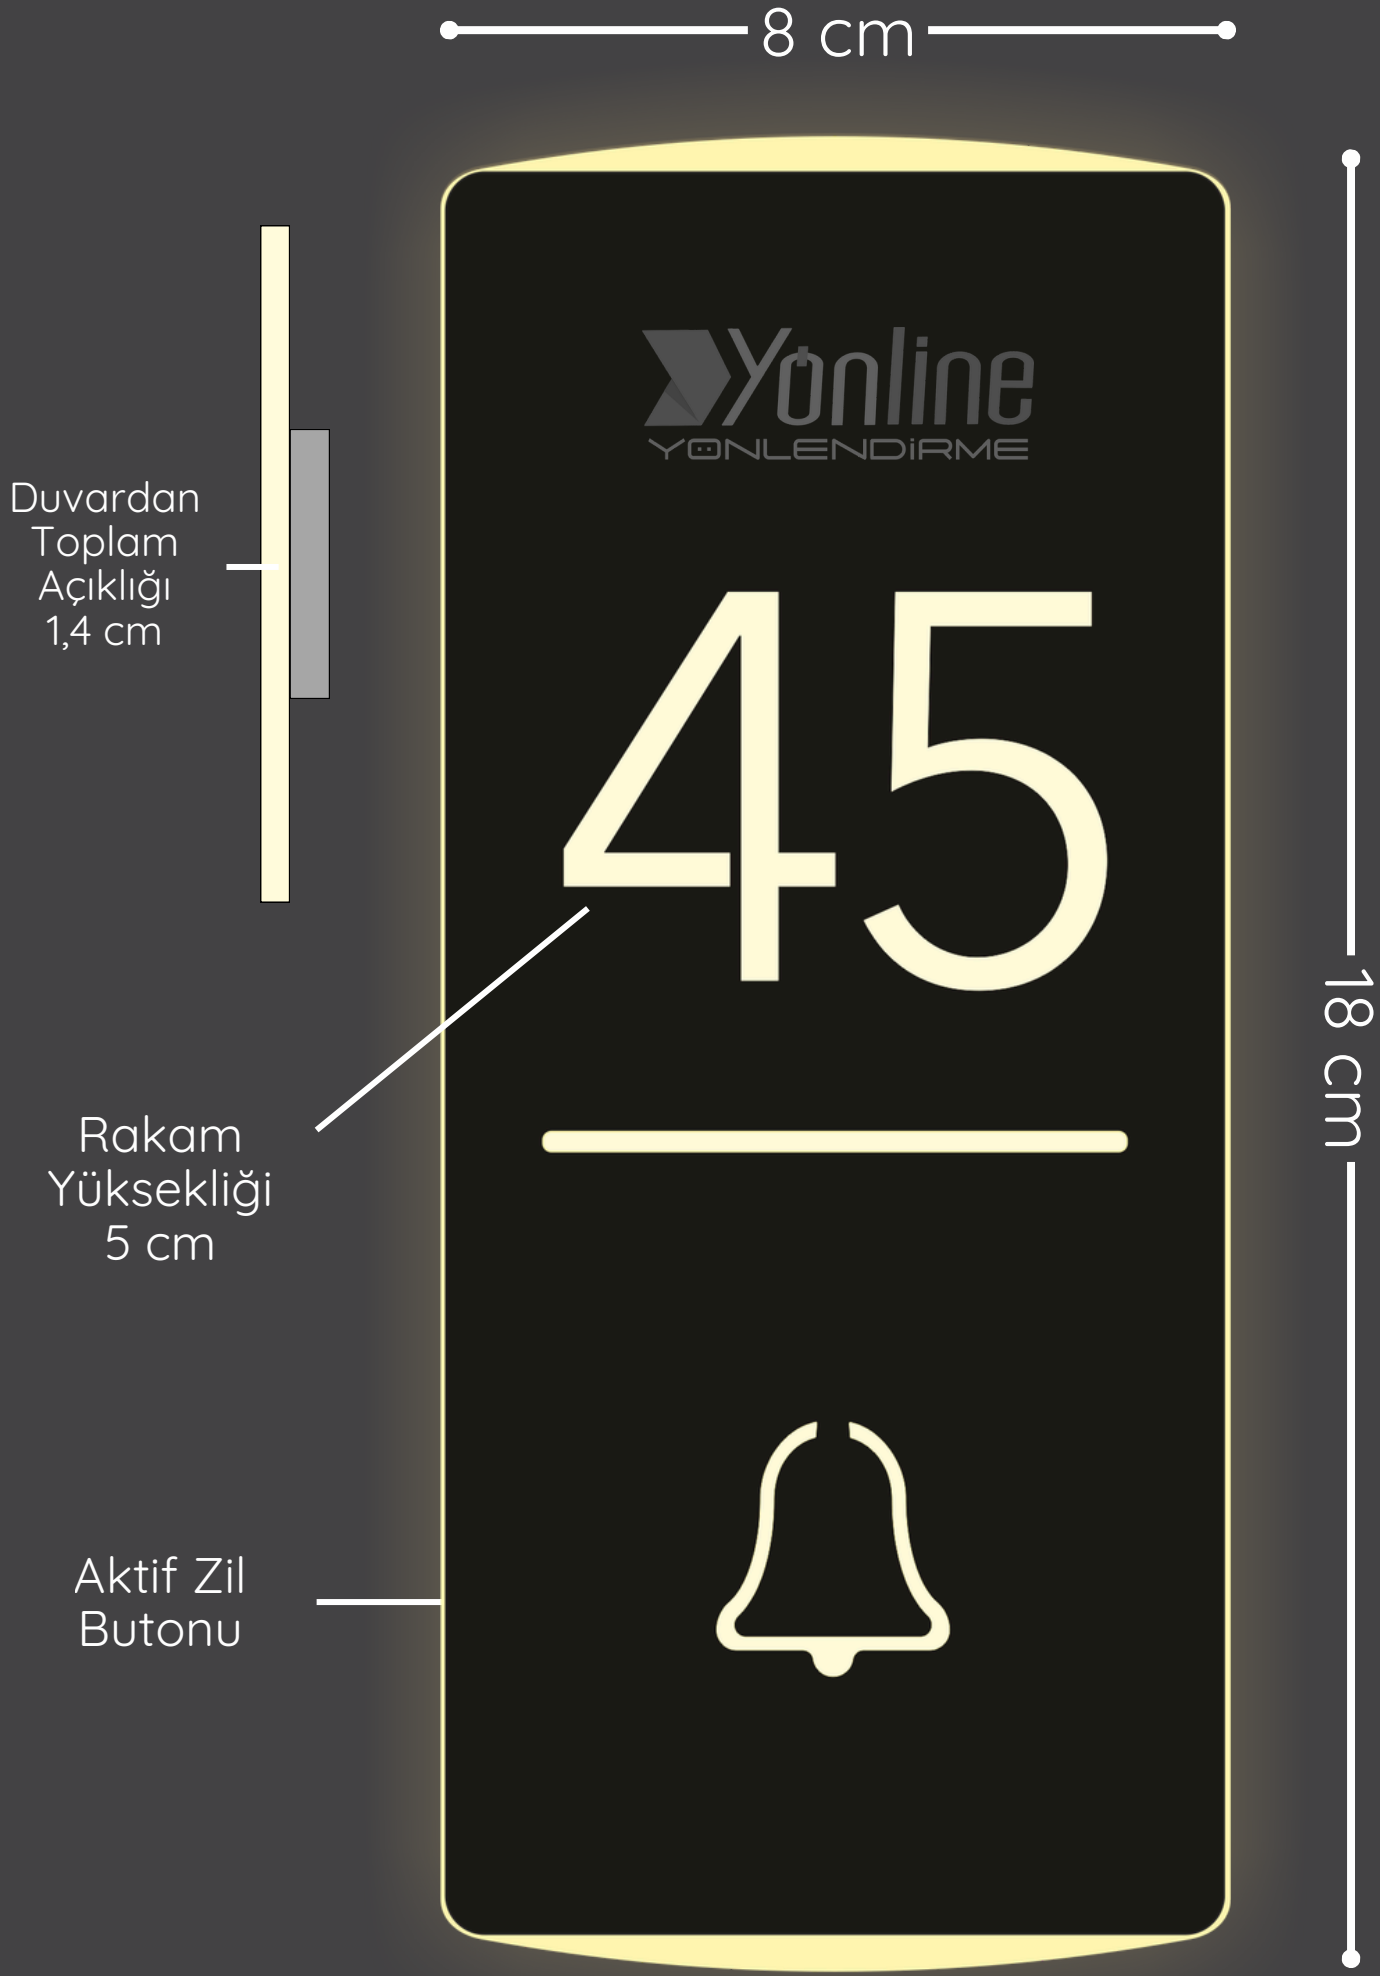

İŞIKLI DİKEY KAPI NUMARALARI