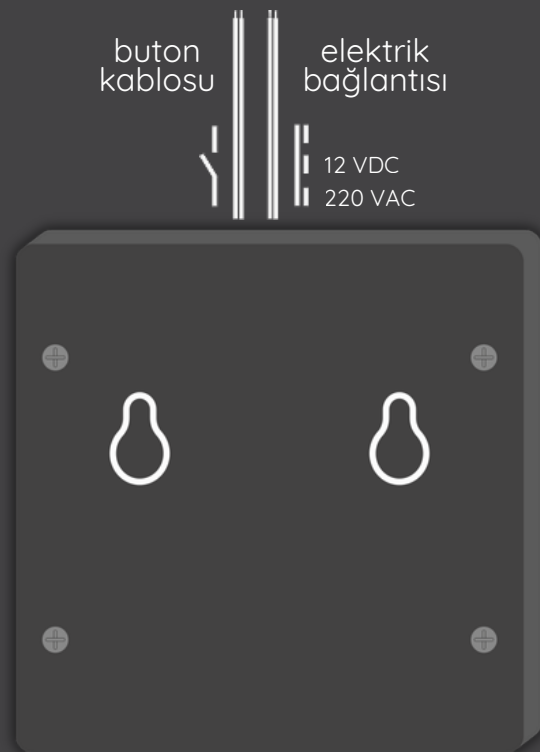

# OTEL DND SİSTEMLERİ KAPI NUMARALARI

Materyal Renk seçenekleri

Füme

Meşe

Ceviz

Kapı üzerinde yer alan Rahatsız Etmeyin butonu devredeyken zil kullanımı otomatik olarak engellenir. Böylece oda içi rahatsız edilmeden korunurken, aydınlatmalı numara, firma logosu ve Temizlik İstiyorum butonu görsel olarak aktif kalır ve koridor personeli için net yönlendirme sağlar.