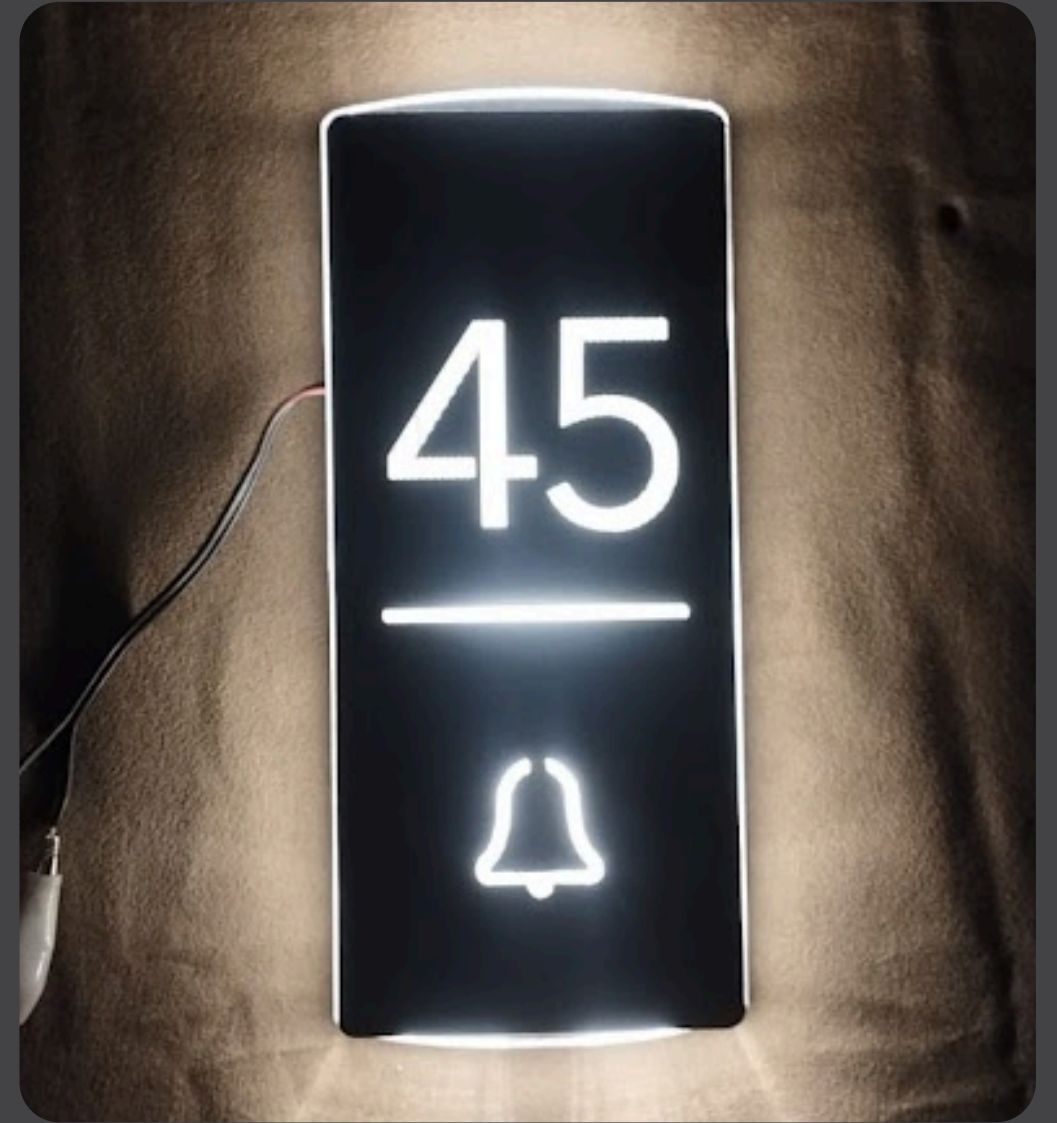

Diamond Bemol Series Işıklı Kapı Numarası