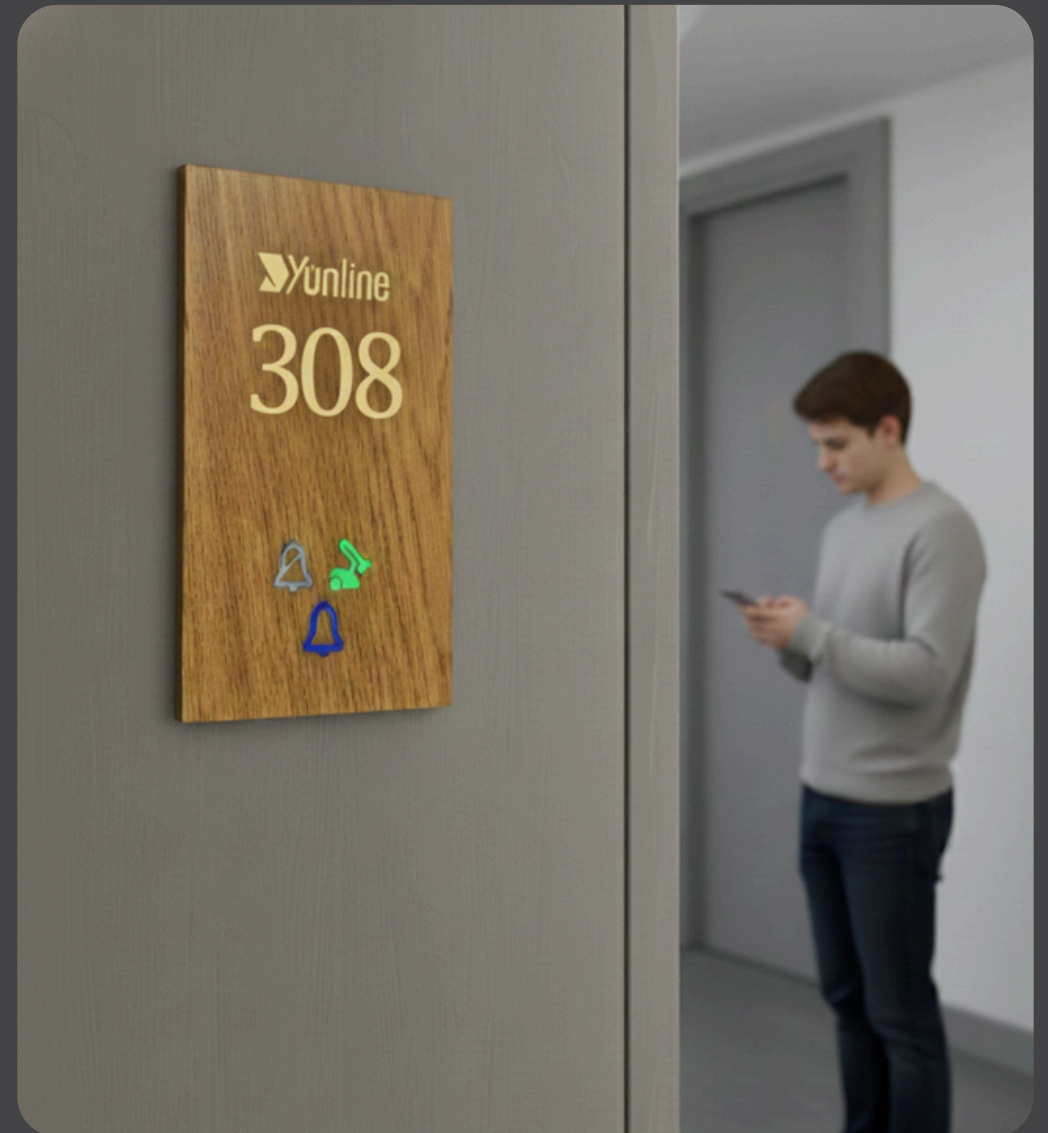

## OTEL DND DIŞ ÜNİTE Avantgarde Series

Rahatsız Etmeyin butonu açıkken zil fonksiyonu çalışmaz, sessiz ve konforlu bir deneyim sağlar.

# OTEL DND SİSTEMLERİ KAPI NUMARALARI

Materyal Renk seçenekleri

Füme

Meşe

Ceviz

Kapı üzerinde yer alan Rahatsız Etmeyin butonu devredeyken zil kullanımı otomatik olarak engellenir. Böylece oda içi rahatsız edilmeden korunurken, aydınlatmalı numara, firma logosu ve Temizlik İstiyorum butonu görsel olarak aktif kalır ve koridor personeli için net yönlendirme sağlar.

## Kolay Montaj

Ürünün montajı için 2 adet vidayı duvara sabitledikten sonra ürünü yerleştirip aşağı çekerek montajı tamamlamış olursunuz.

## OTEL DND DIŞ ÜNİTE Wooden Series