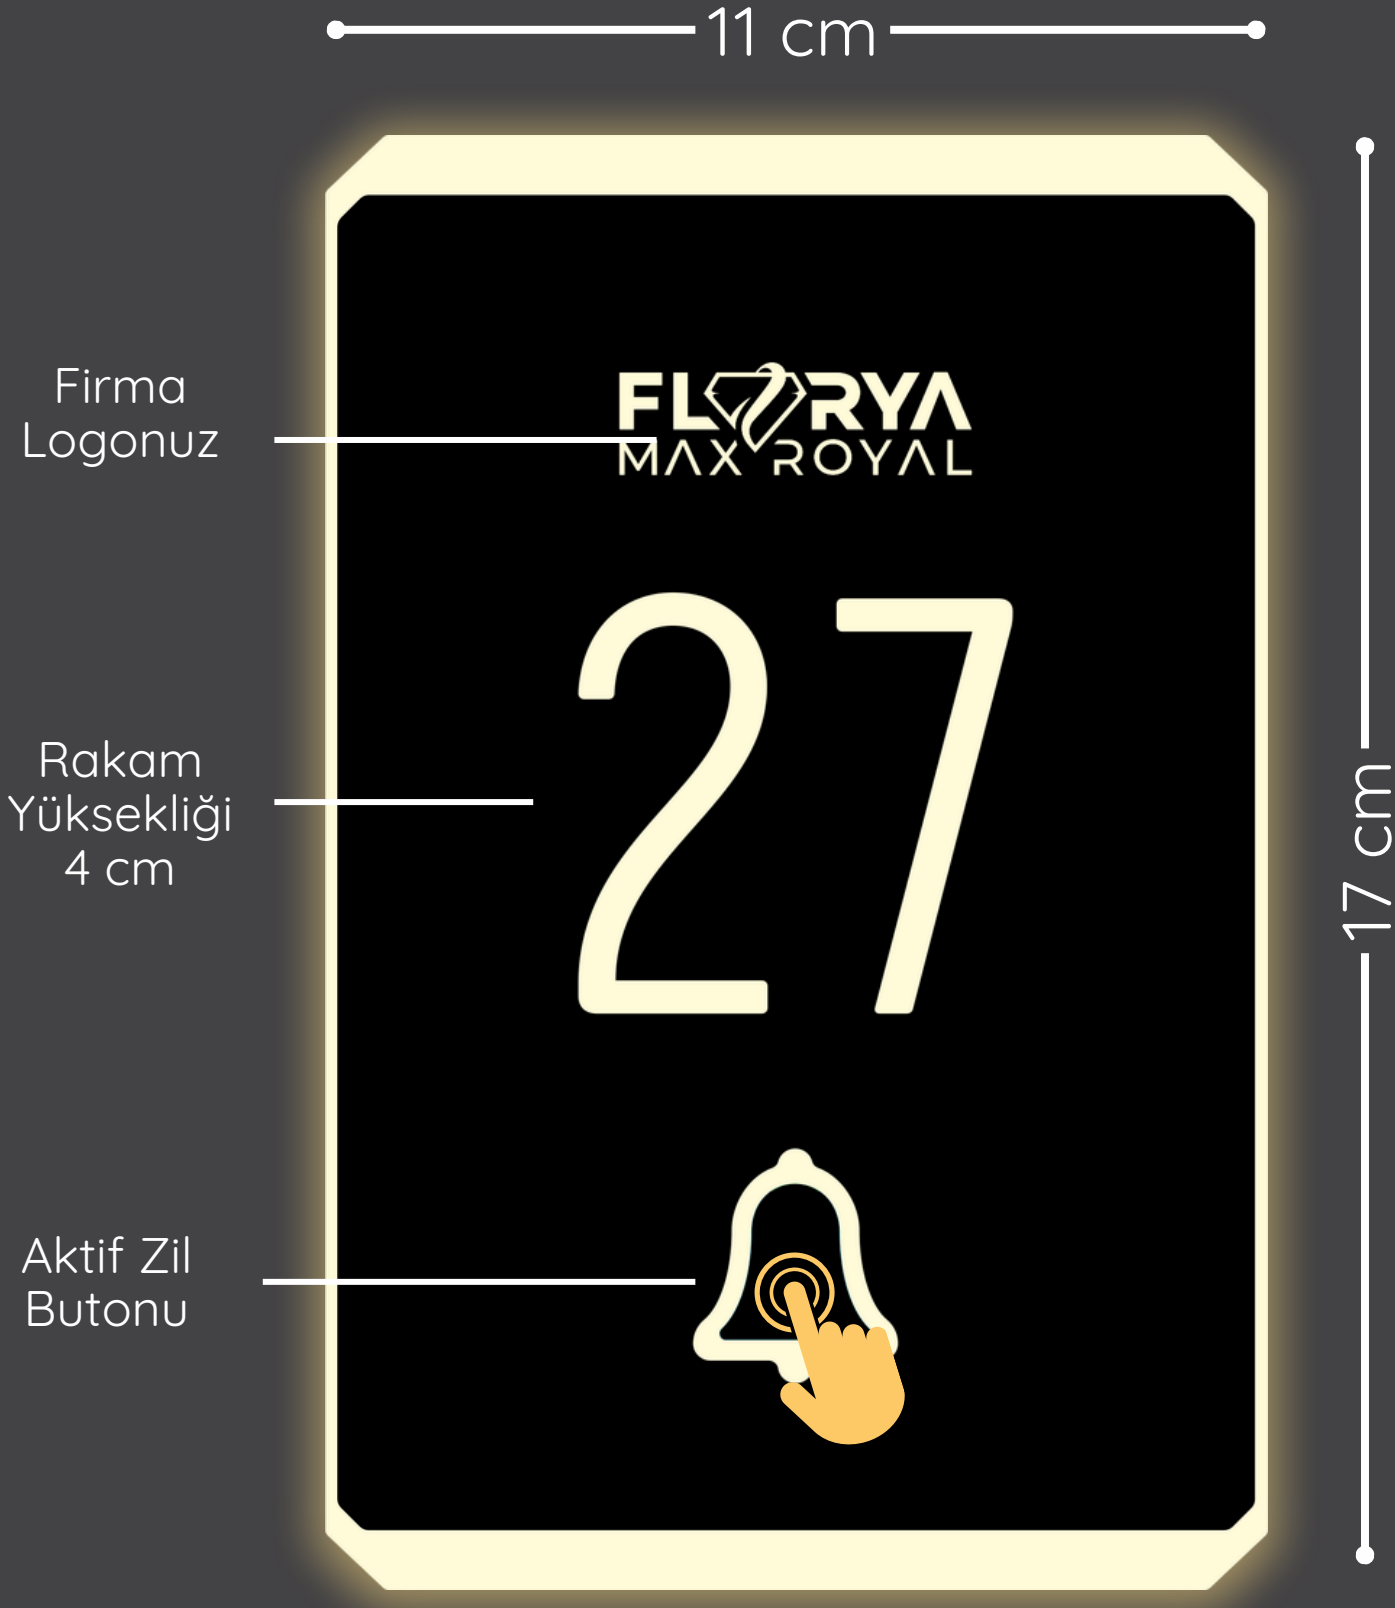

İŞIKLI DİKEY KAPI NUMARALARI

Diamond Fenomen Series Zil Butonlu Işıklı Kapı Numarası