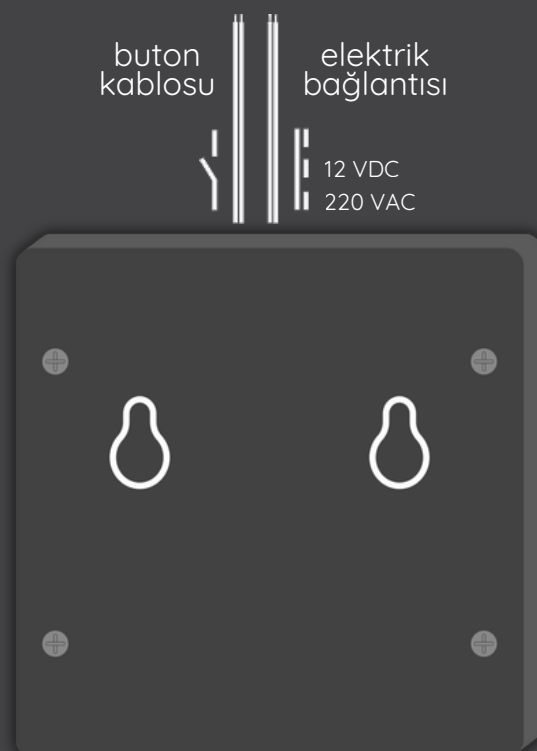

Rahatsız Etmeyin butonu açıkken zil fonksiyonu çalışmaz, sessiz ve konforlu bir deneyim sağlar.