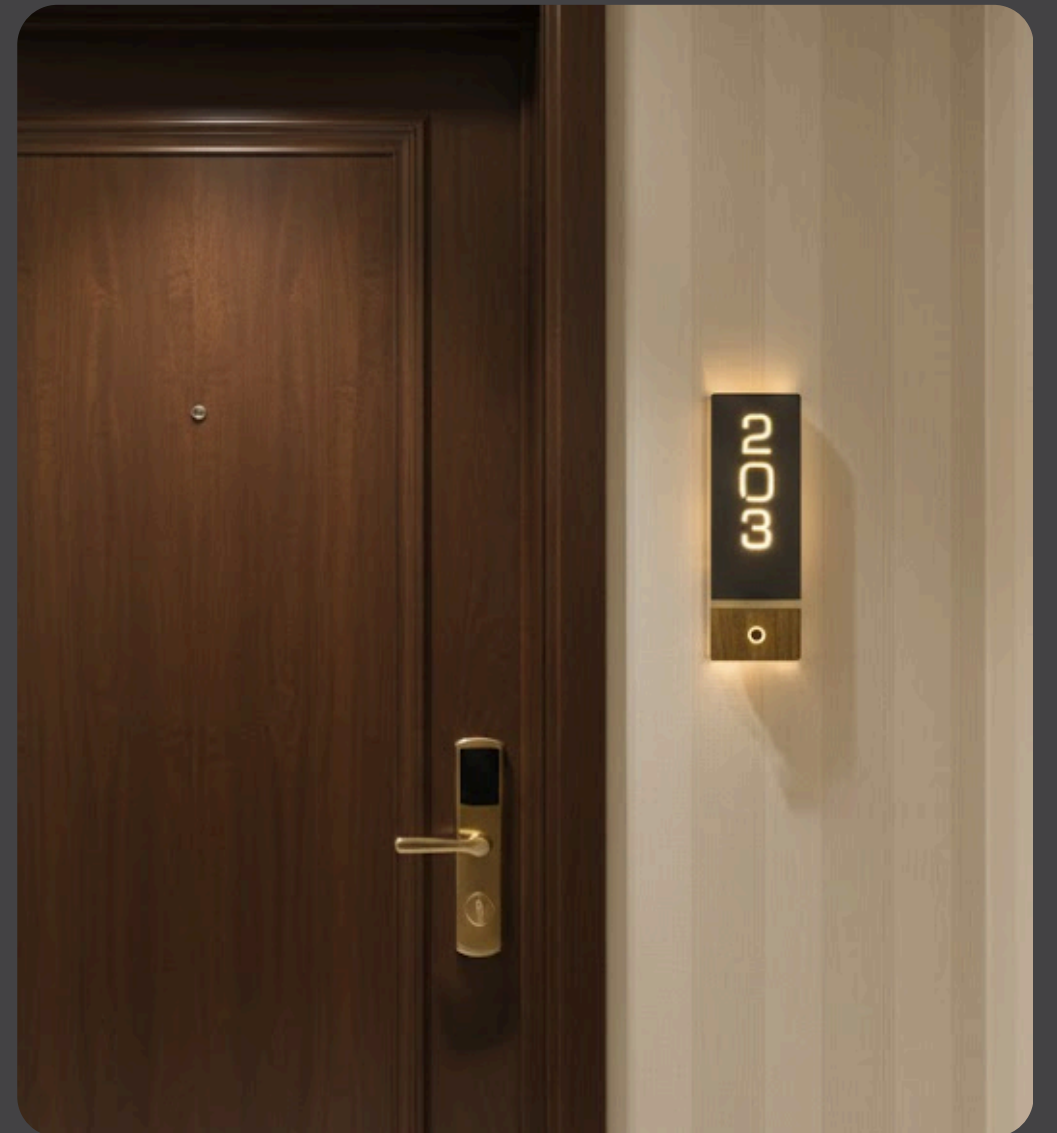

Diamond Wooden Zil Butonlu Işıklı Otel Kapi Numarası