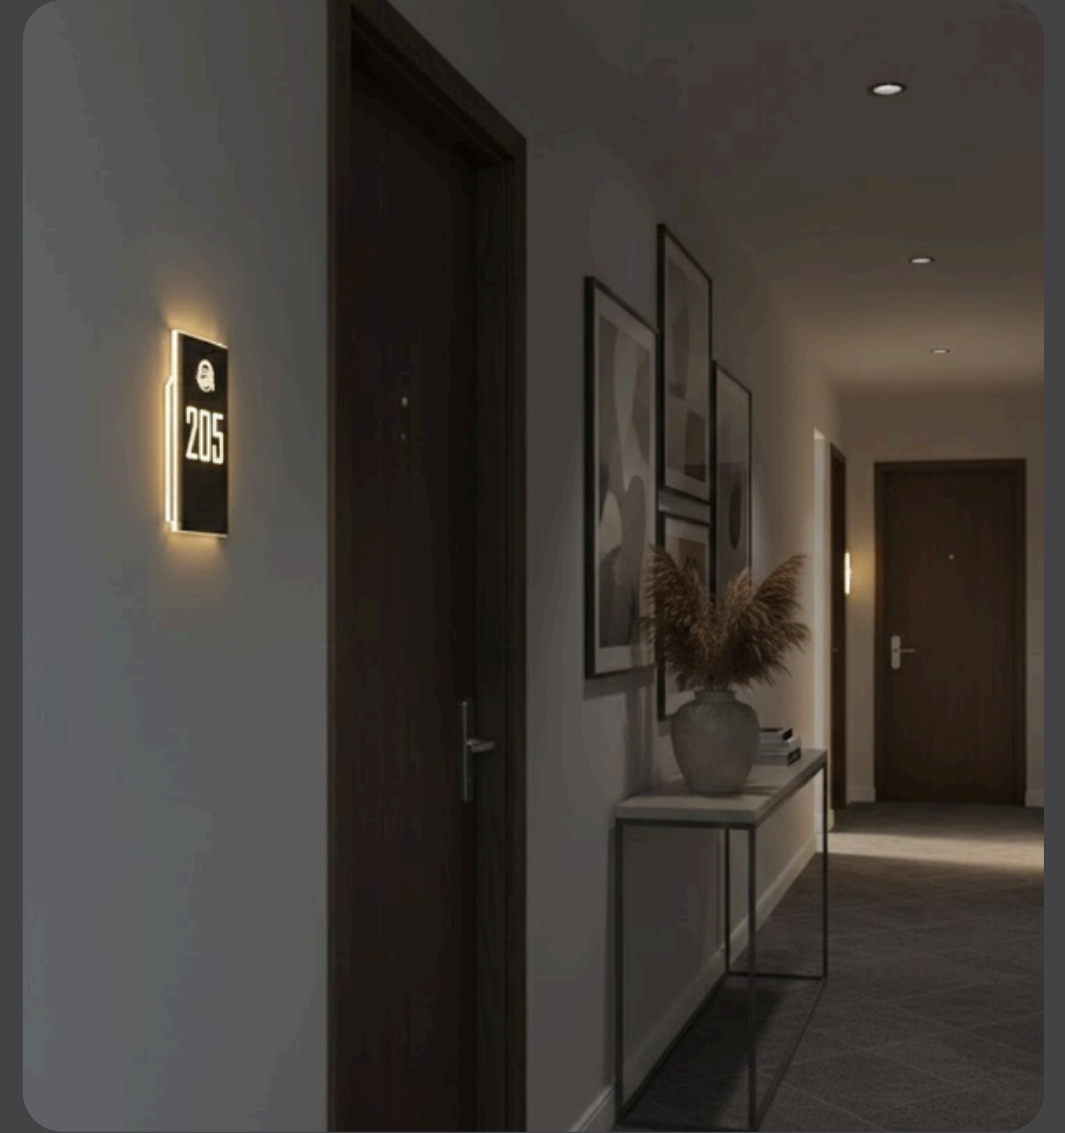

## Diamond Style Serisi Işıklı Otel Kapı Numarası

LED  
seçenekleri

Beyaz

Günlüğü

Diamond Style serisi kapı numarası estetik tasarımı ve fonksiyonel ışıklı yapısıyla kapı girişlerinde güçlü bir ilk izlenim oluşturur.