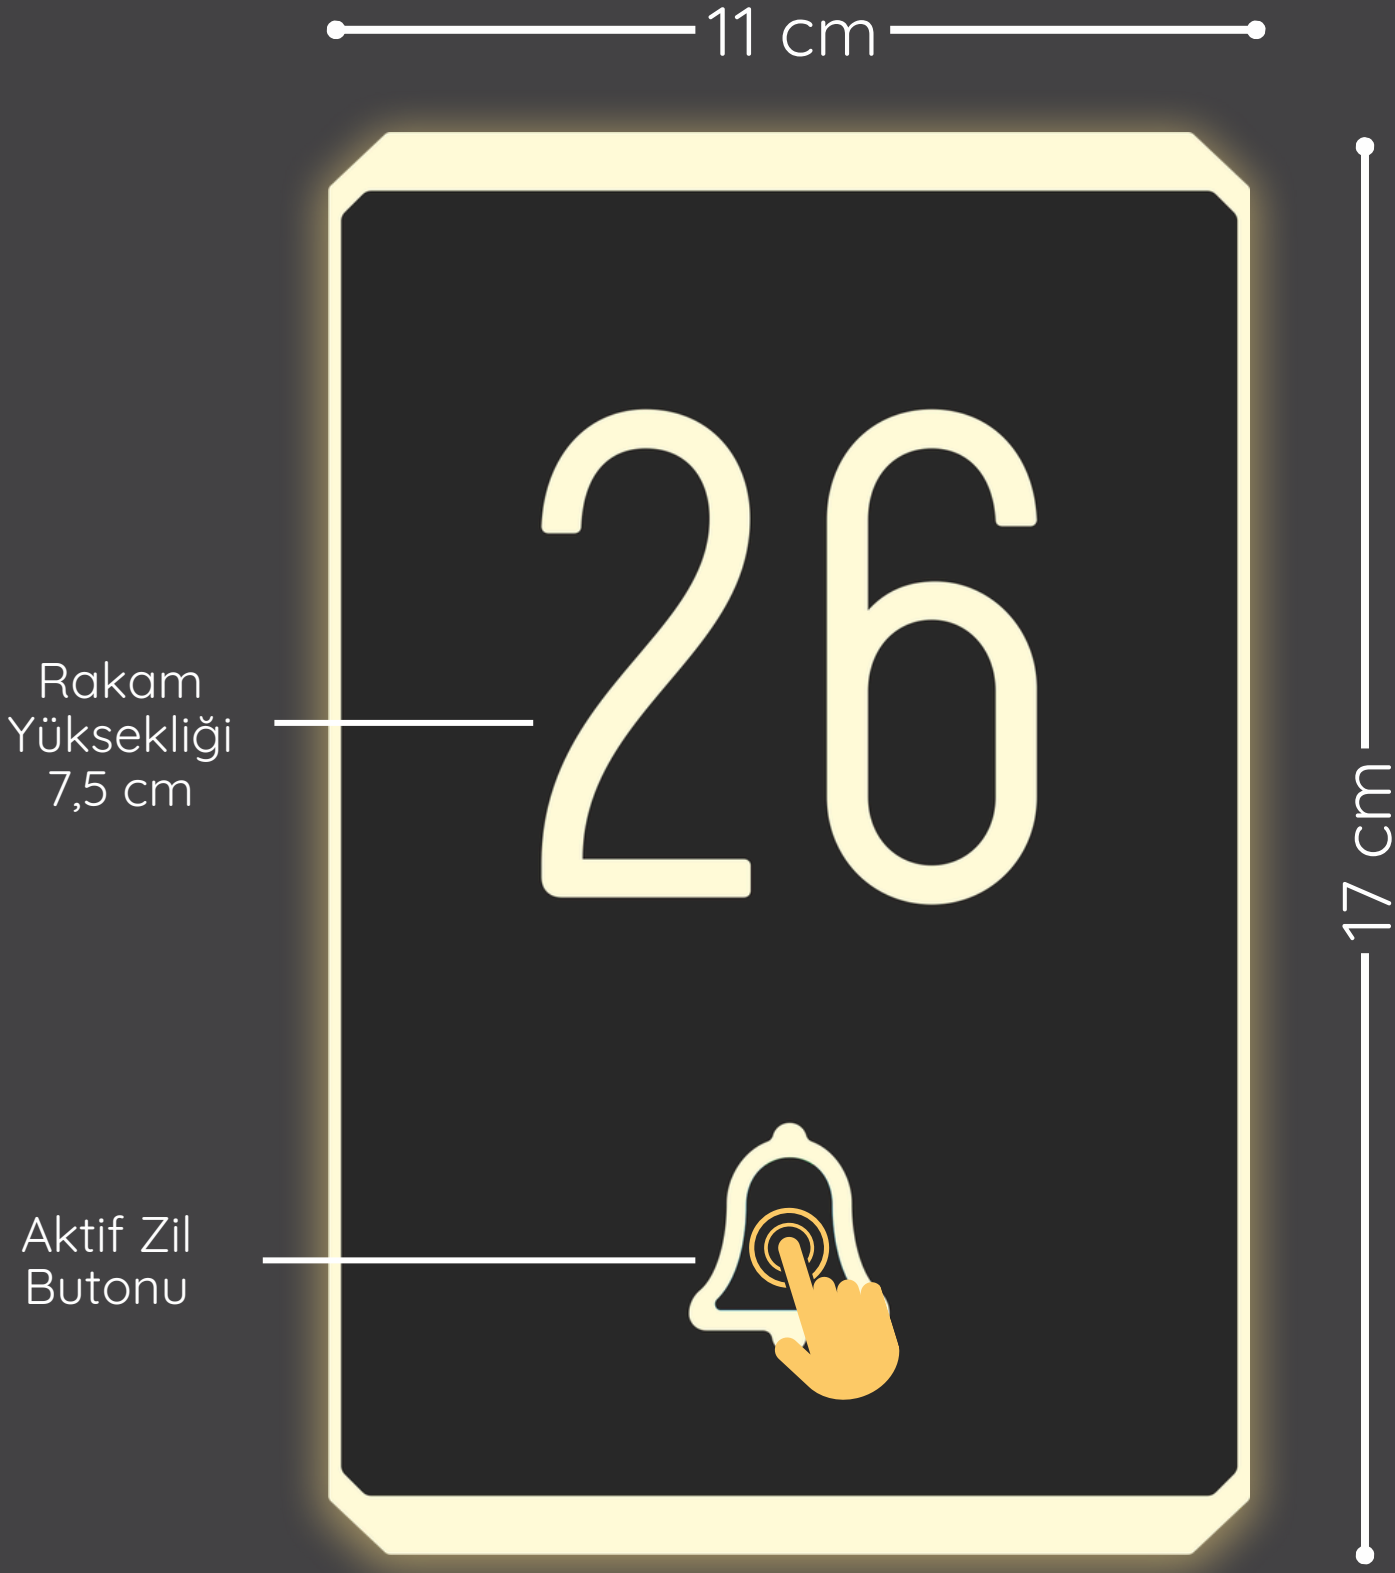

IŞIKLI DİKEY KAPI NUMARALARI

Diamond Bell Series Zil Butonlu Işıklı Kapı Numarası