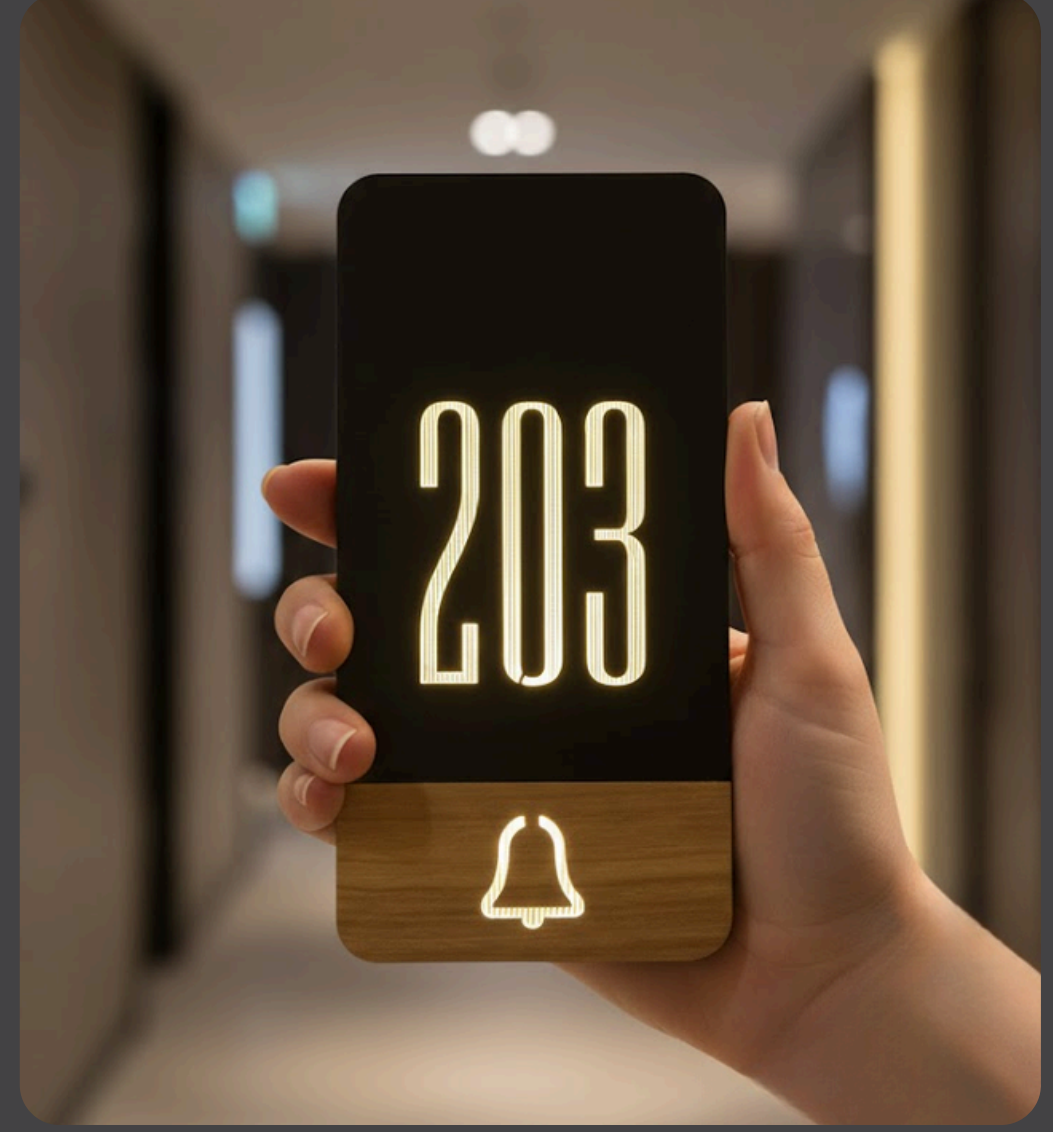

Diamond Wooden Short Series Zil Butonlu Işıklı Otel Kapı Numarası