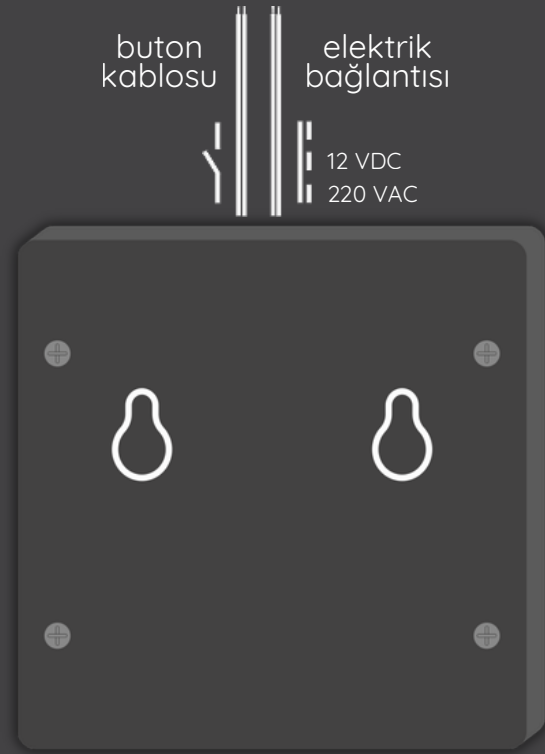

İŞIKLI YATAY KAPI NUMARALARI

Diamond Linear Serisi Işıklı Otel Kapı Numarası