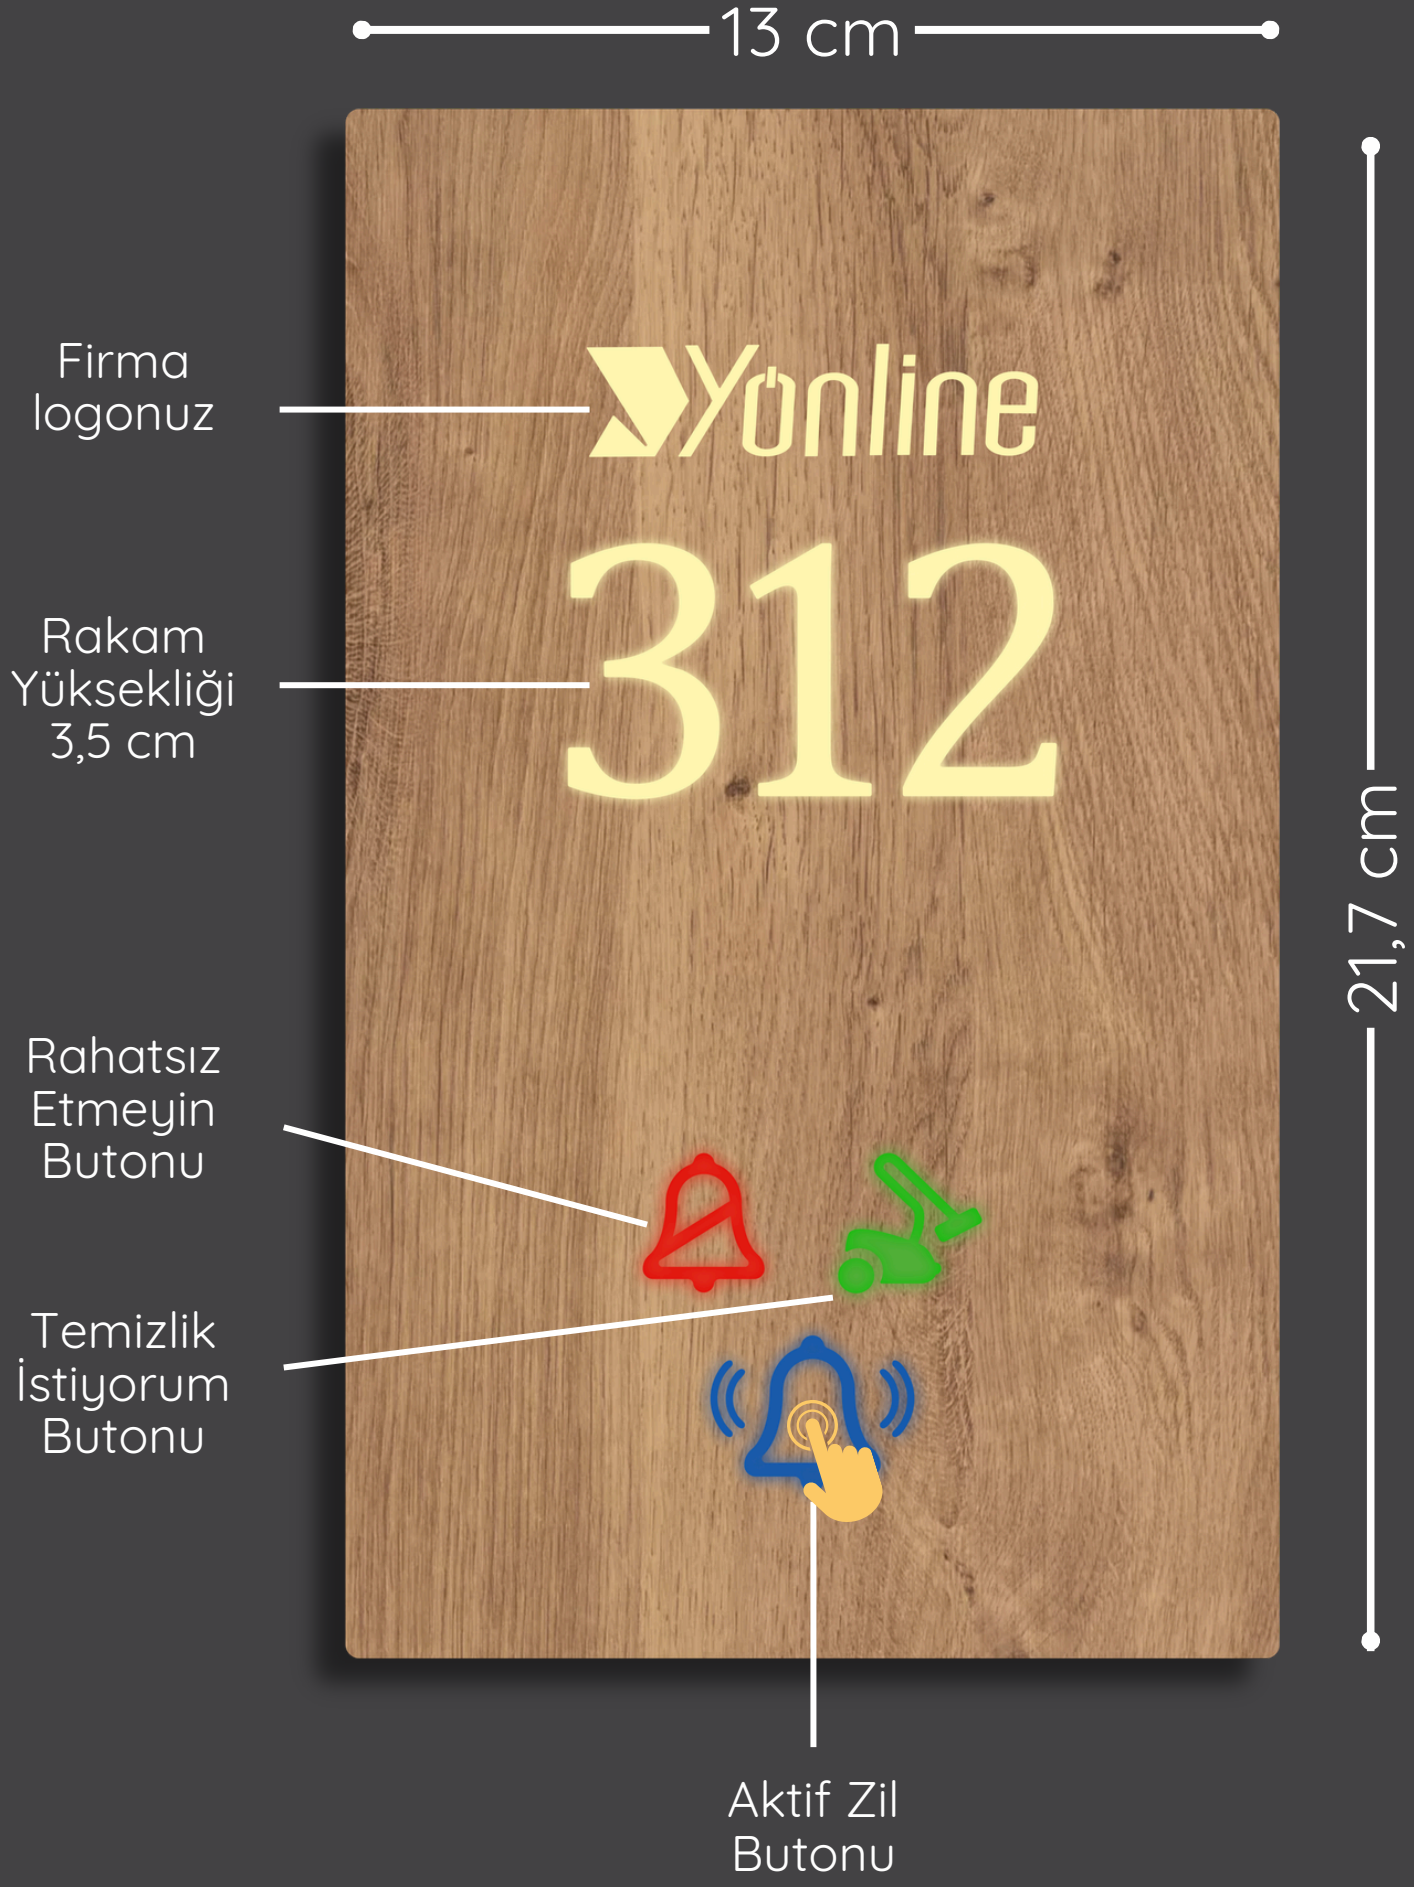

OTEL DND SİSTEMLERİ KAPI NUMARALARI