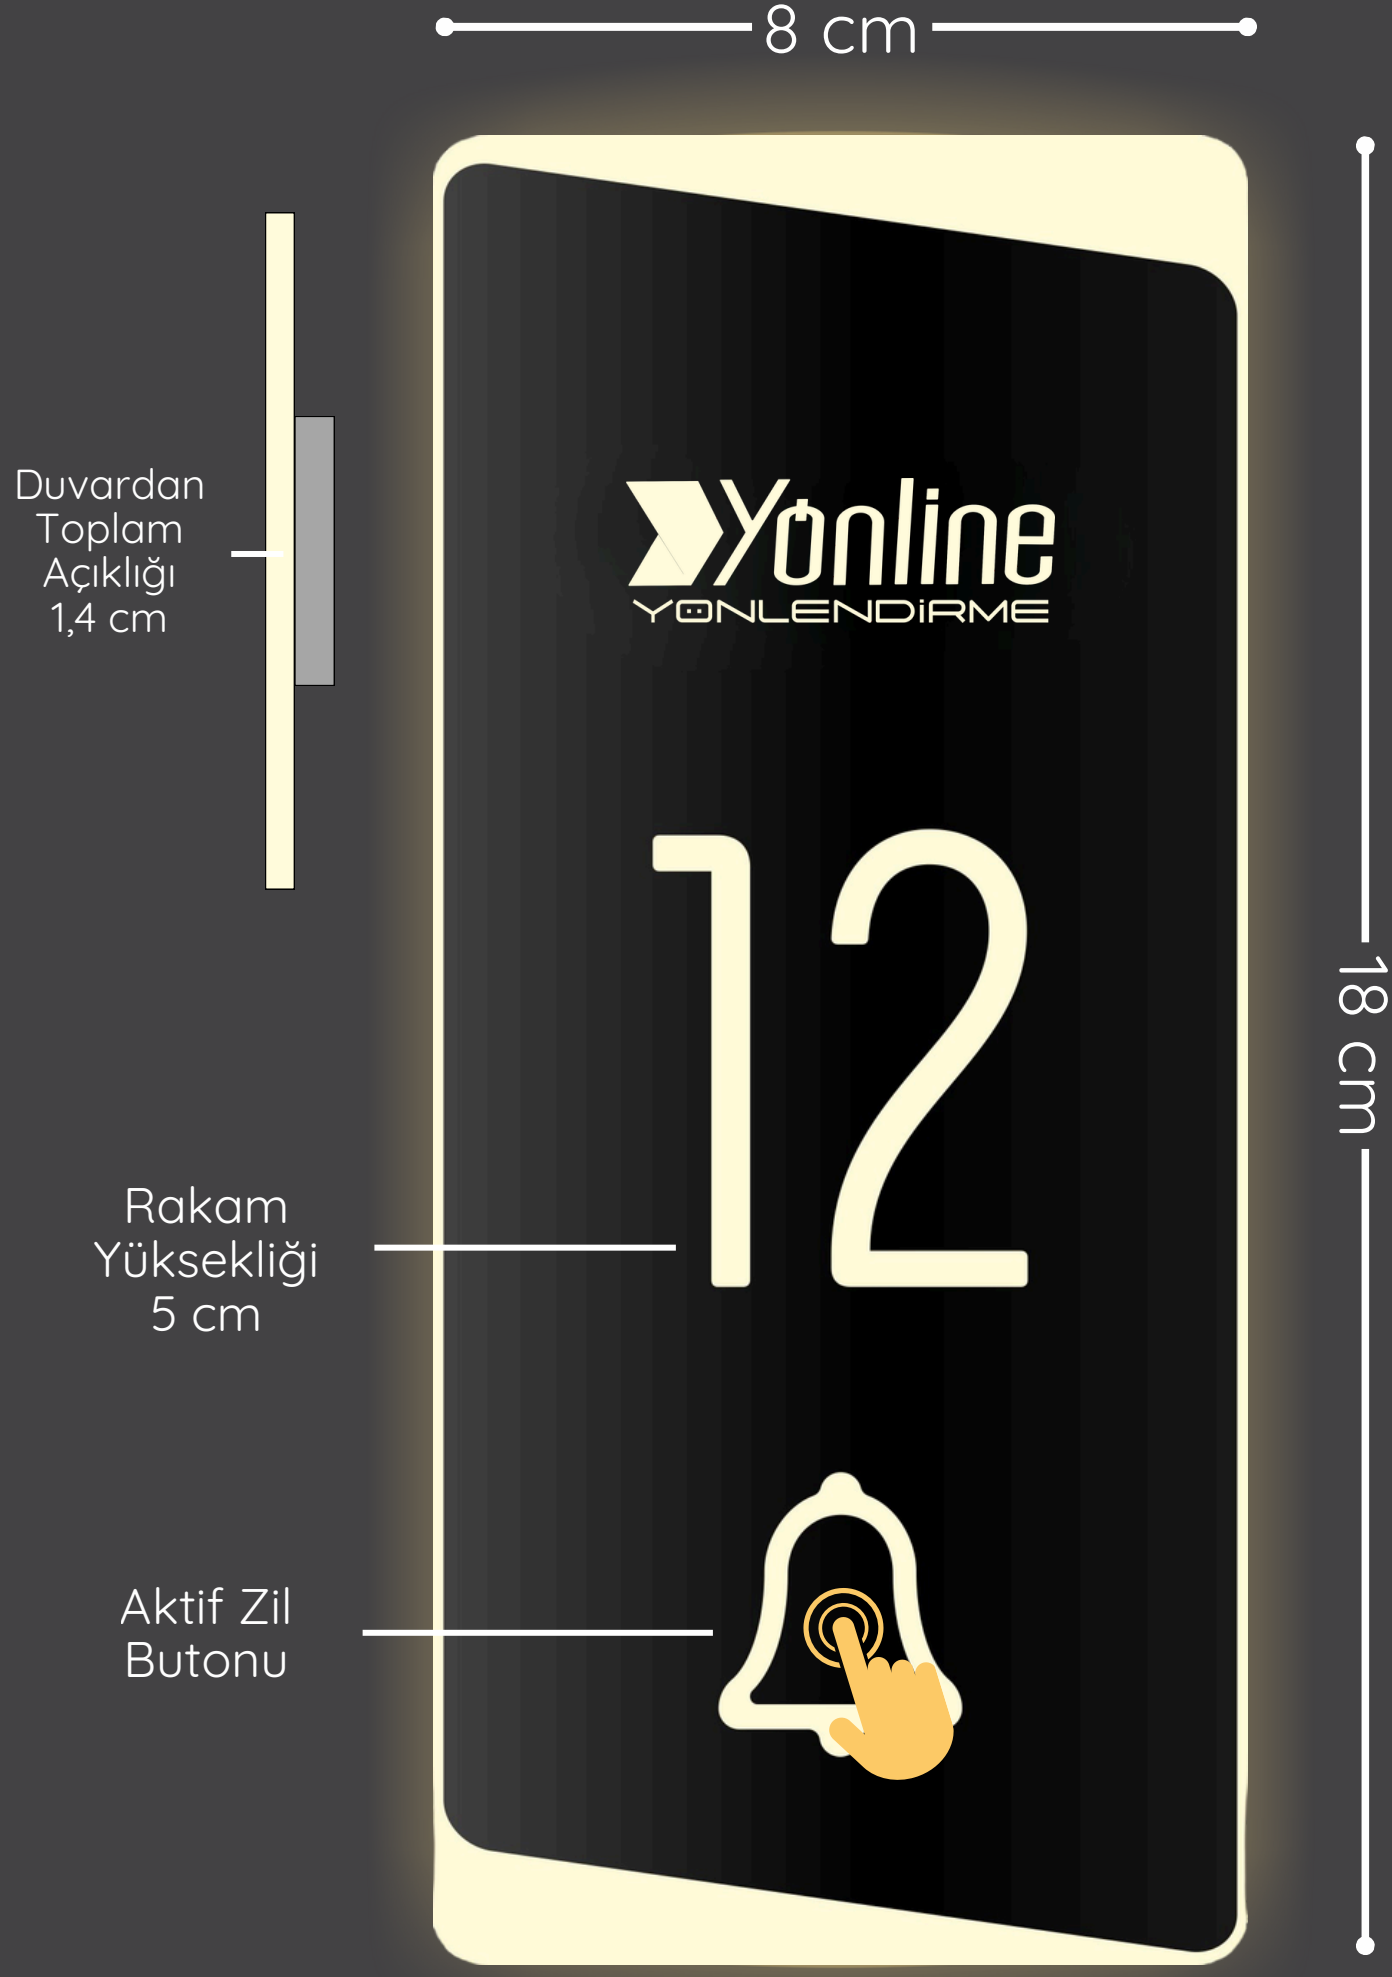

İŞIKLI DİKEY KAPI NUMARALARI